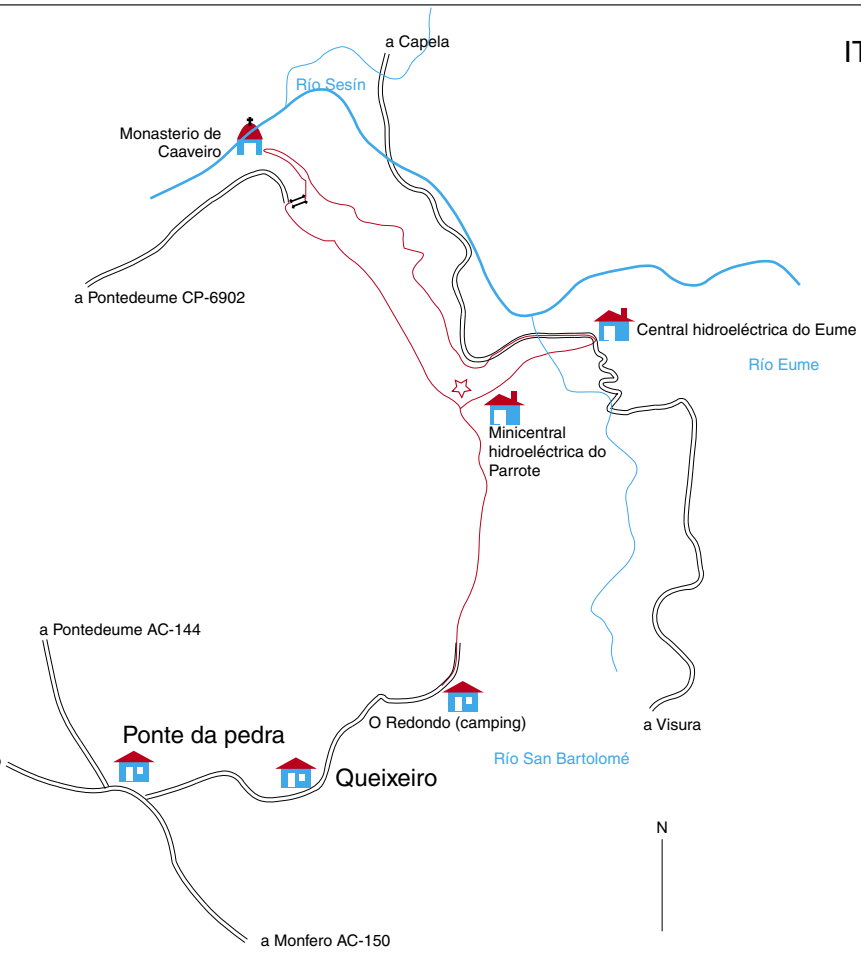

# ITINERARIO DE MONFERO

Recorrido a pé 16 km  
Dificultad ELEVADA

- en Rojo itinerario a seguir
- camino
- carretera